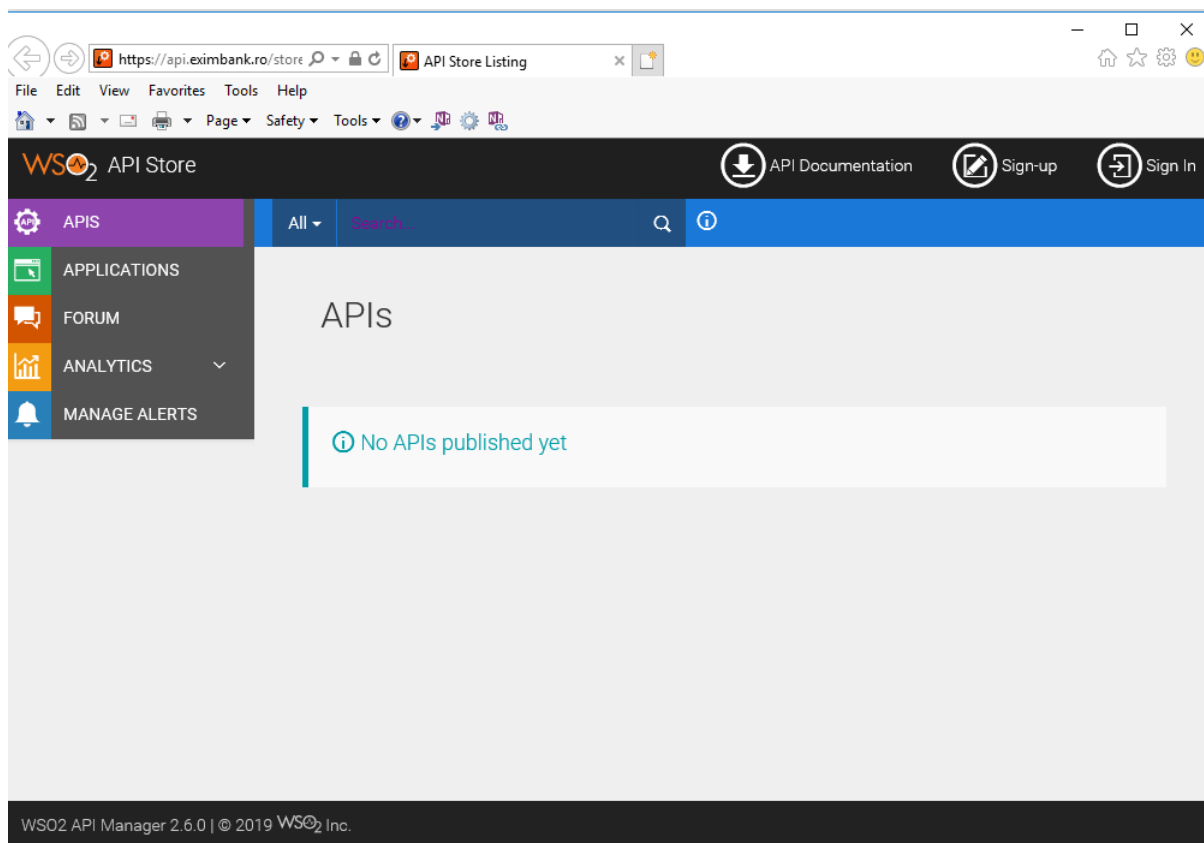

Acolo regăsiți documentația aferentă serviciilor API în vederea accesului la mediul de producție "EXIM_API"

Pentru orice detalii suplimentare, vă rugăm să ne contactați la api.support@eximbank.ro

Mulumim,
Echipa EximBank