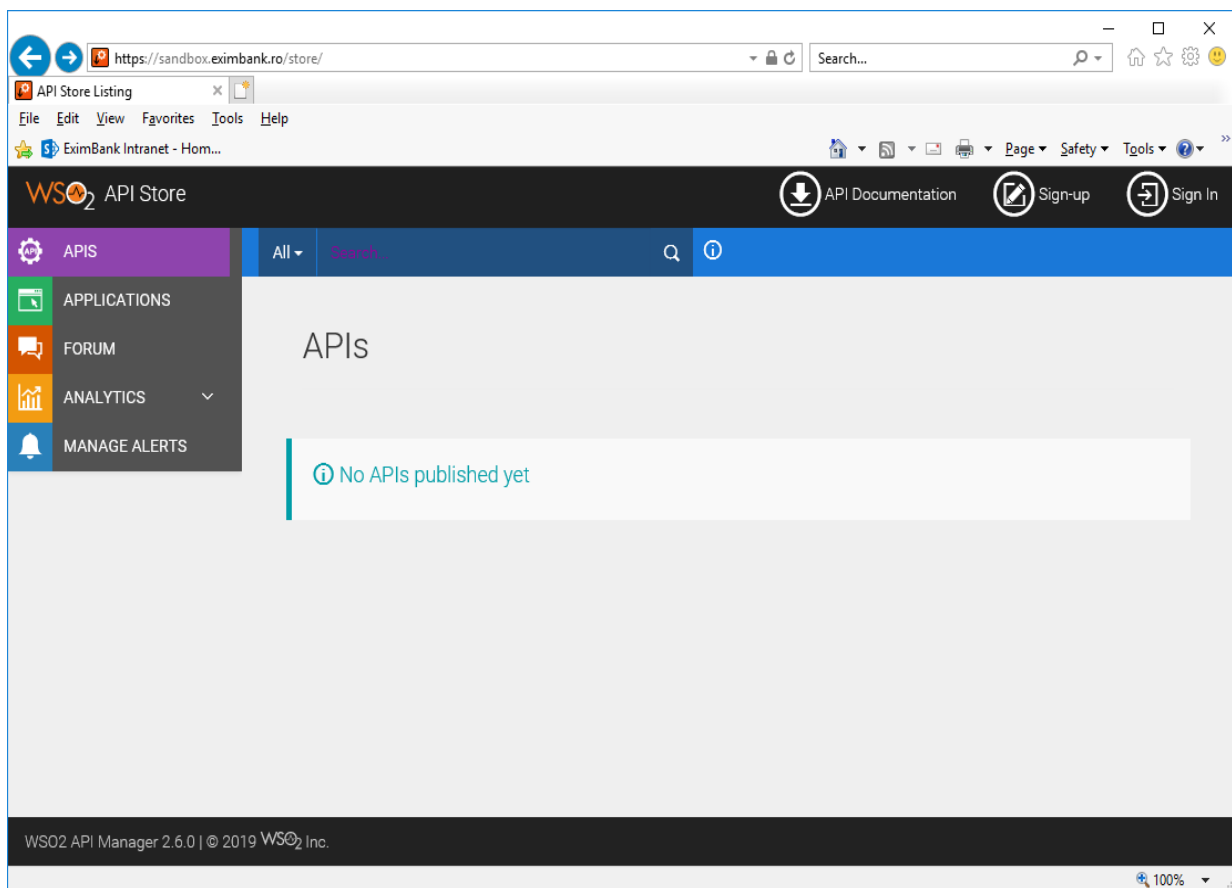

ACCES THIRD PARTY PROVIDERS (TPP)

Stimate Partener,

Vă informăm că, pentru a avea acces la mediul de test al aplicației Open Banking (PSD2/RTS API), trebuie să accesați următorul link:

<https://sandbox.eximbank.ro/store/>

Acolo regăsiți documentația aferentă serviciilor API în vederea accesului la mediul de test "SANDBOX_API"

Pentru a avea acces la mediul de producție al aplicației Open Banking (PSD2/RTS API), trebuie să accesați următorul link: