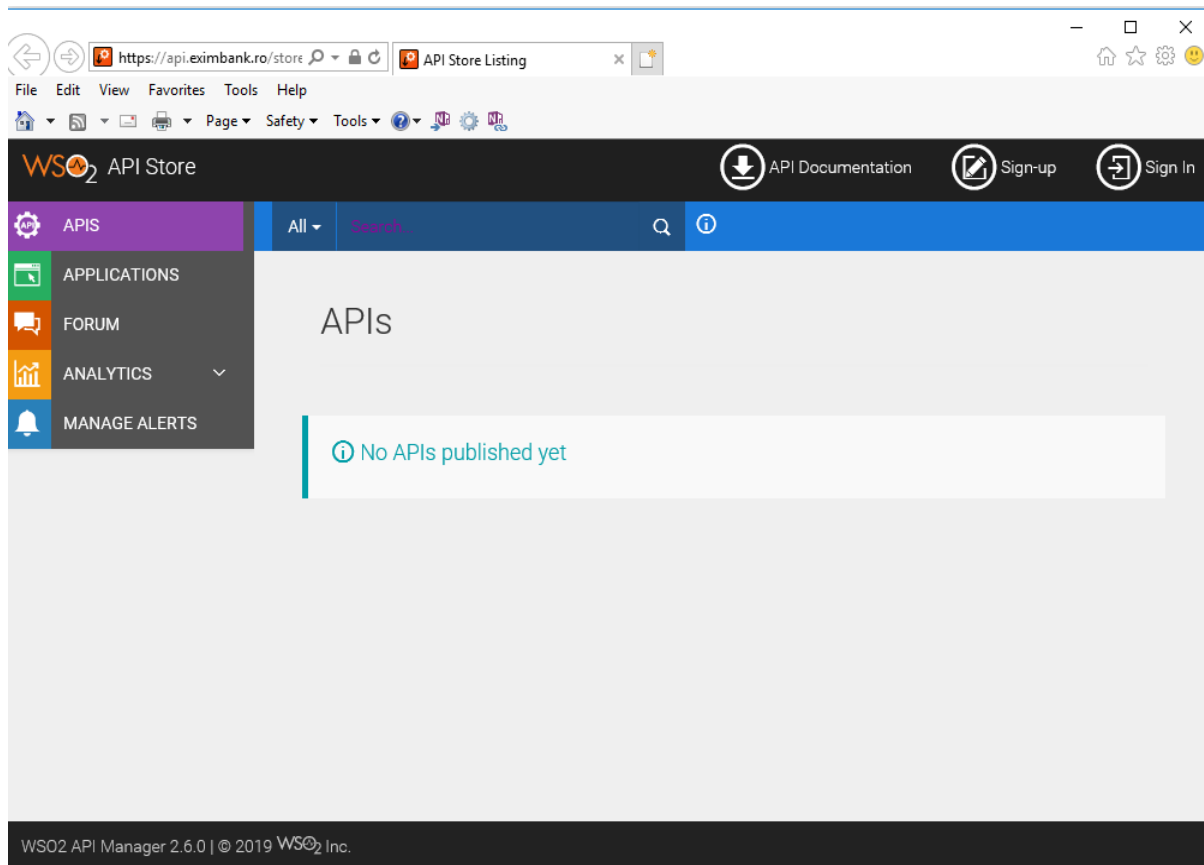

Here will find also the specific documentation.

For any details, please contact us at api.support@eximbank.ro

Thank you,
EximBank Team