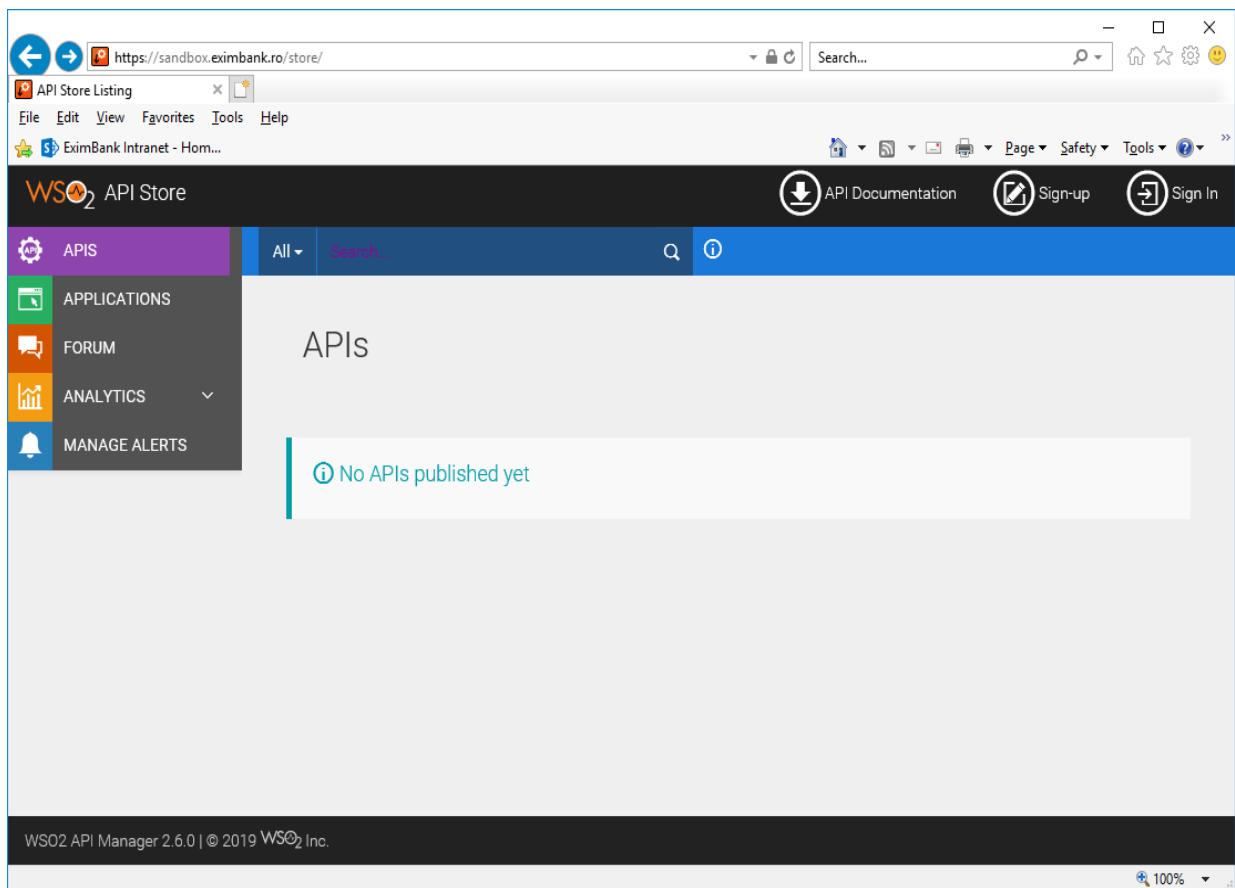

Dear Partner,

Please find below the links to access the test and production environment for API_EXIM platforms:

1. For testing: <https://sandbox.eximbank.ro/store/>

Here will find also the specific documentation.

2. For production: <https://api.eximbank.ro/store/>